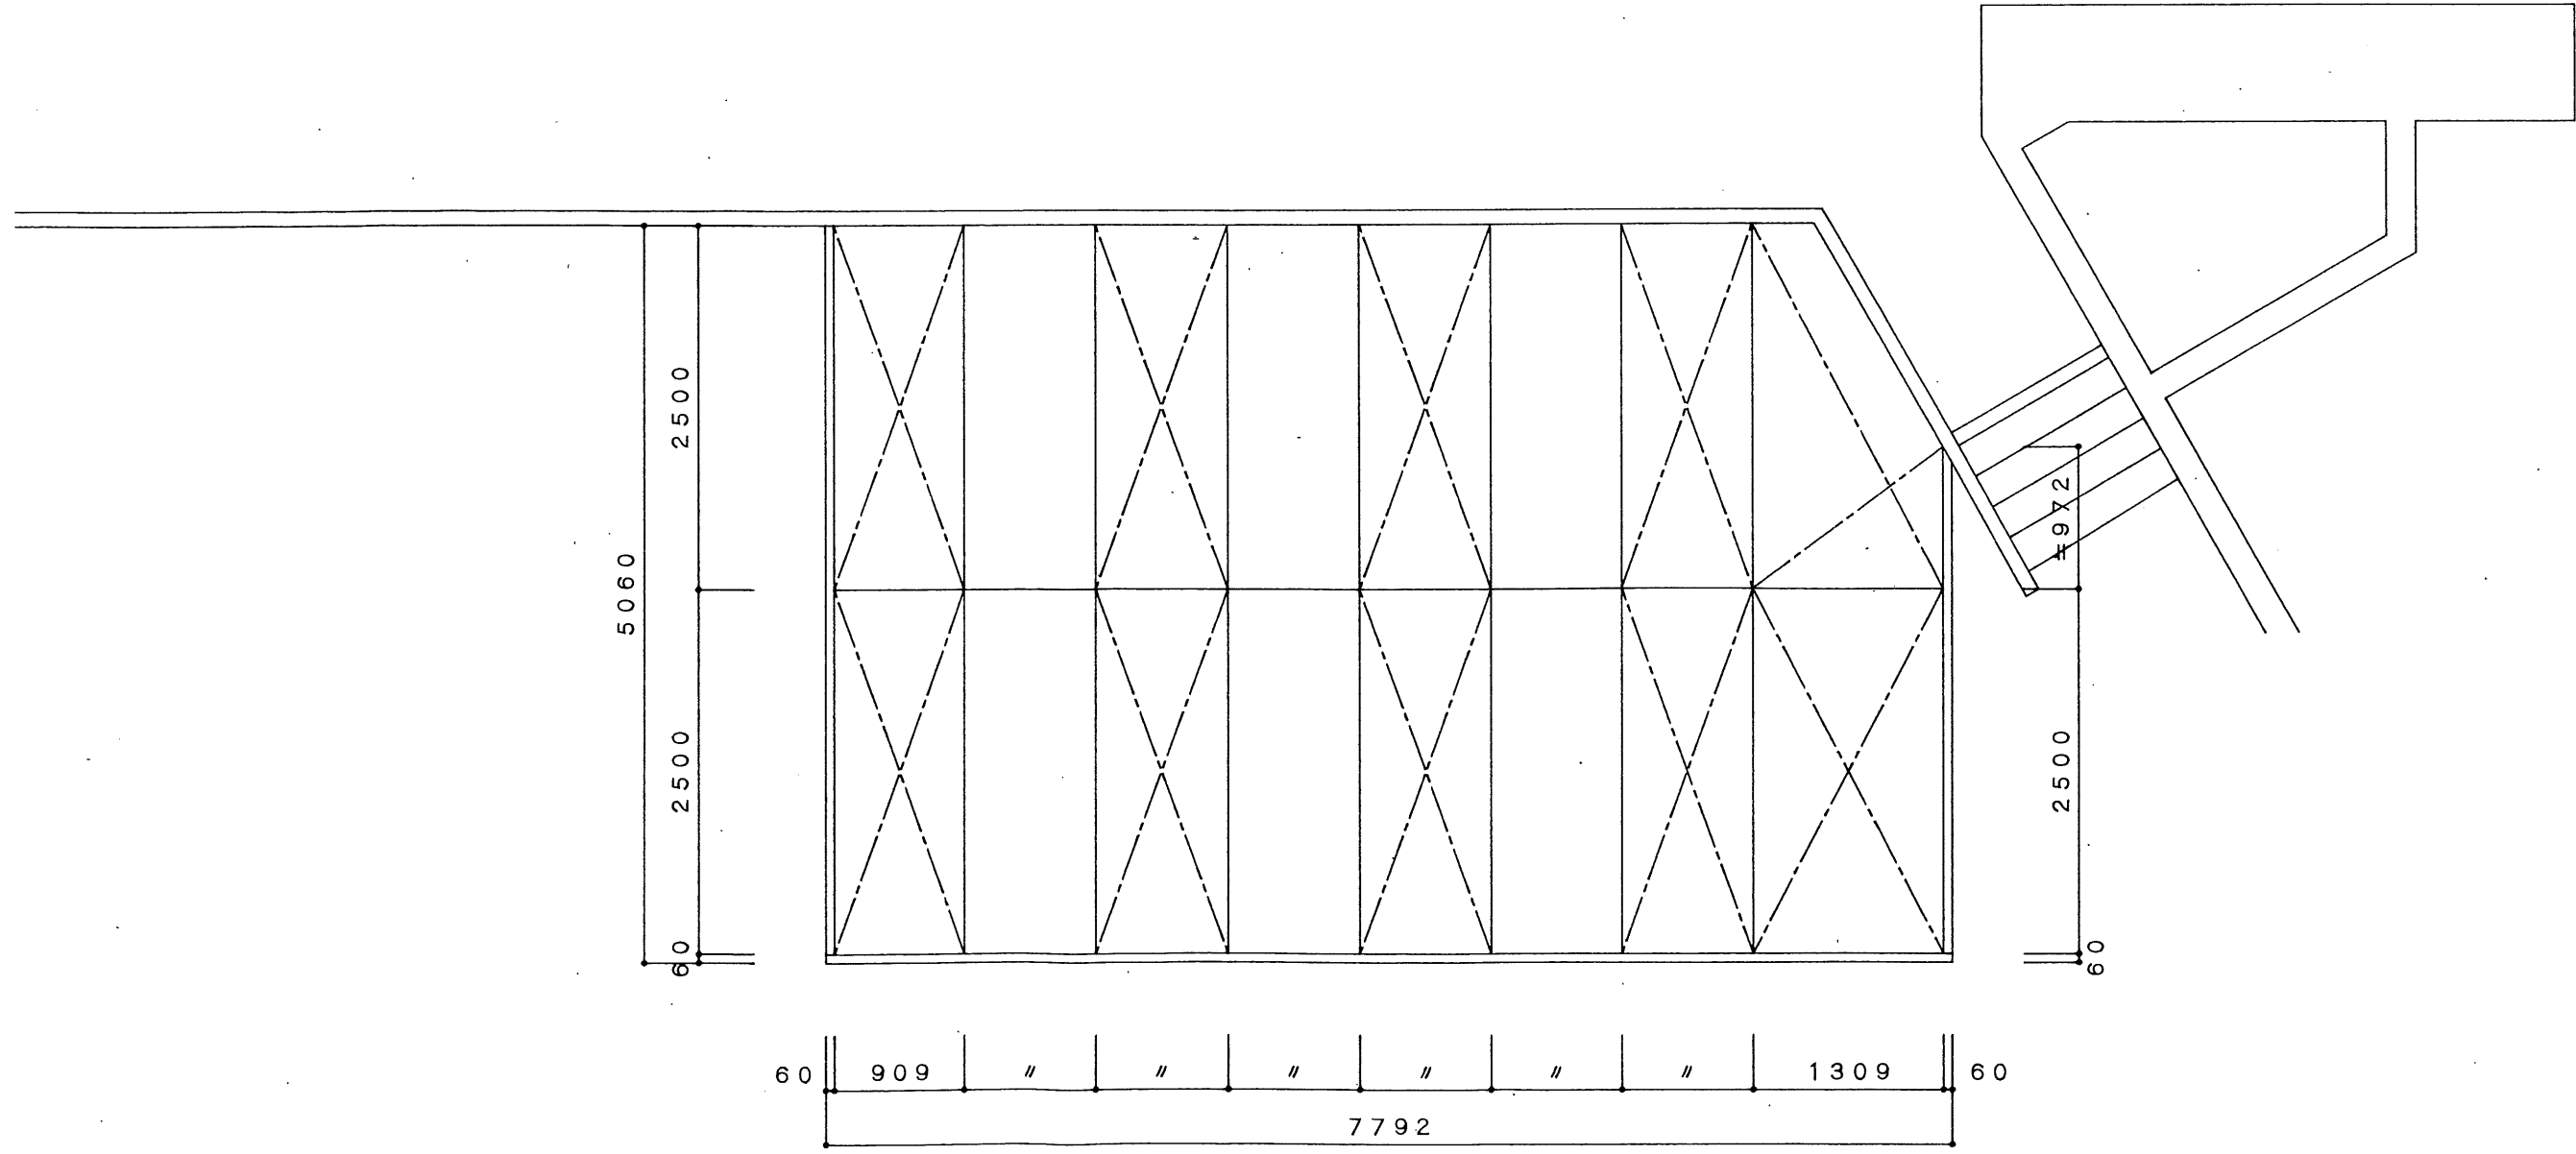

池田町田楽ア一卜

舞台大道具備品

池田町田楽アートホール 仮設能舞台配置図  
S=1/50

(財)池田屋  
木の里工房

(財) 池田屋  
 木の里工房